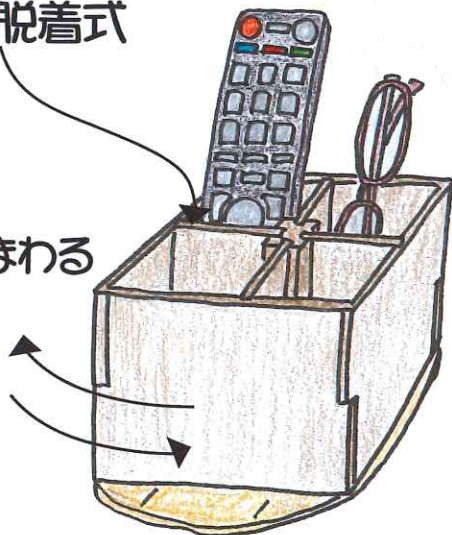

夏休み親子木工教室

7月25日(木)

10:00~12:00

桐のペン立て

仕切り脱着式

くるくるまわる
回転式

幅15cm×奥15cm×高さ10cm

ちかたび社長

リモコンやスマホを
入れることができるよ!!

てる助

参加費1,000円(材料費込)

場所 サン建設ショールーム

予約お待ちしております!
汚れてもいい服装で来てね!
大人だけでも参加できます

住まいの相談館

サン建設株式会社

フリーダイヤル 0120-133-253